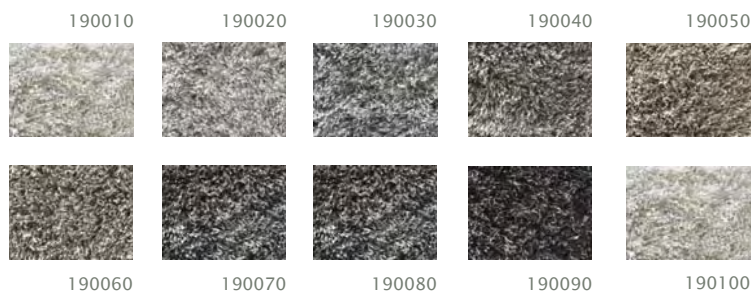

MI STRAL
MI STRAL

95% Linnen/5% New Zealand Wol	Materiaal	Matière	95% Lin/5% laine de nouvelle Zélande
14, 28, 48 mm	Poolhoogte	Épaisseur	14, 28, 48 mm
2220, 2850, 3300 g/m²	Poolgewicht	Poids	2220, 2850, 3300 g/m²
CNC tufting/gesneden pool	Techniek	Technique	CNC tufté/rasé
10 standaardkleuren	Kleuren	Couleurs	10 couleurs standards
maat, vorm en kleur* customized	Carte Blanche	Carte Blanche	formes, dimensions et couleurs* sur demande

* kleurkeuze geldt voor de kamgarens

*Carte blanche s'applique que sur la laine peignée

carpet sign

made in holland

Bonksel 1
5721 TP Asten
[t] +31 [0]493-696723
[f] +31 [0]493-697216
[e] info@carpetsign.nl
[i] www.carpetsign.nl

**Distribution
Belgium**

J&E van Craen
[t] +32[0]2 5029116
[e] van.craen@skynet.be

**Distribution other countries
outside the Benelux**

Rugs Couture
[t] +31[0]73 6843760
[e] info@rugscouture.com
[i] www.rugscouture.com